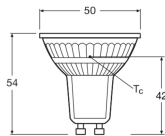

Specificaties Osram Superstar LED
GU10 Spot 4.5W 350lm - 940 Koel Wit |
Dimbaar - Beste Kleurweergave

[Bekijk product](#)

Algemene informatie

Artikelnummer	245982
EAN	4058075798120
Merk	Osram
Fabrikantnaam	LSSPR16D5036 4,5W-940 230V GU10 6X1OSRAM
Aantal in omdoos	1
Lampdirect All-in garantie	4 jaar
Energielabel	F
Levensduur (uur)	25000

Technische Informatie

Techniek	LED
Type product	GU10 LED
Vervangt (Watt)	50
Netspanning (Volt)	220-240
Watt	4.5
Gradenbundel (graden)	36
Dimbaar	Dimbaar
Lampvoet (fitting)	GU10
Kleurcode	940 Koel Wit
Lichtkleur (Kelvin)	4000 Koel Wit

Lampafwerking Helder

Product Serie Superstar

Afmetingen

Lengte (mm) 52

Diameter (mm) 50

Vorm Spot

Exacte vorm PAR16

Waarom Lampdirect?