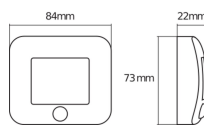

Specificaties Ledvance LED Nachtlamp Nightlux Hall Zilver 0.25W - 840 Koel Wit | Bewegings- en lichtsensor